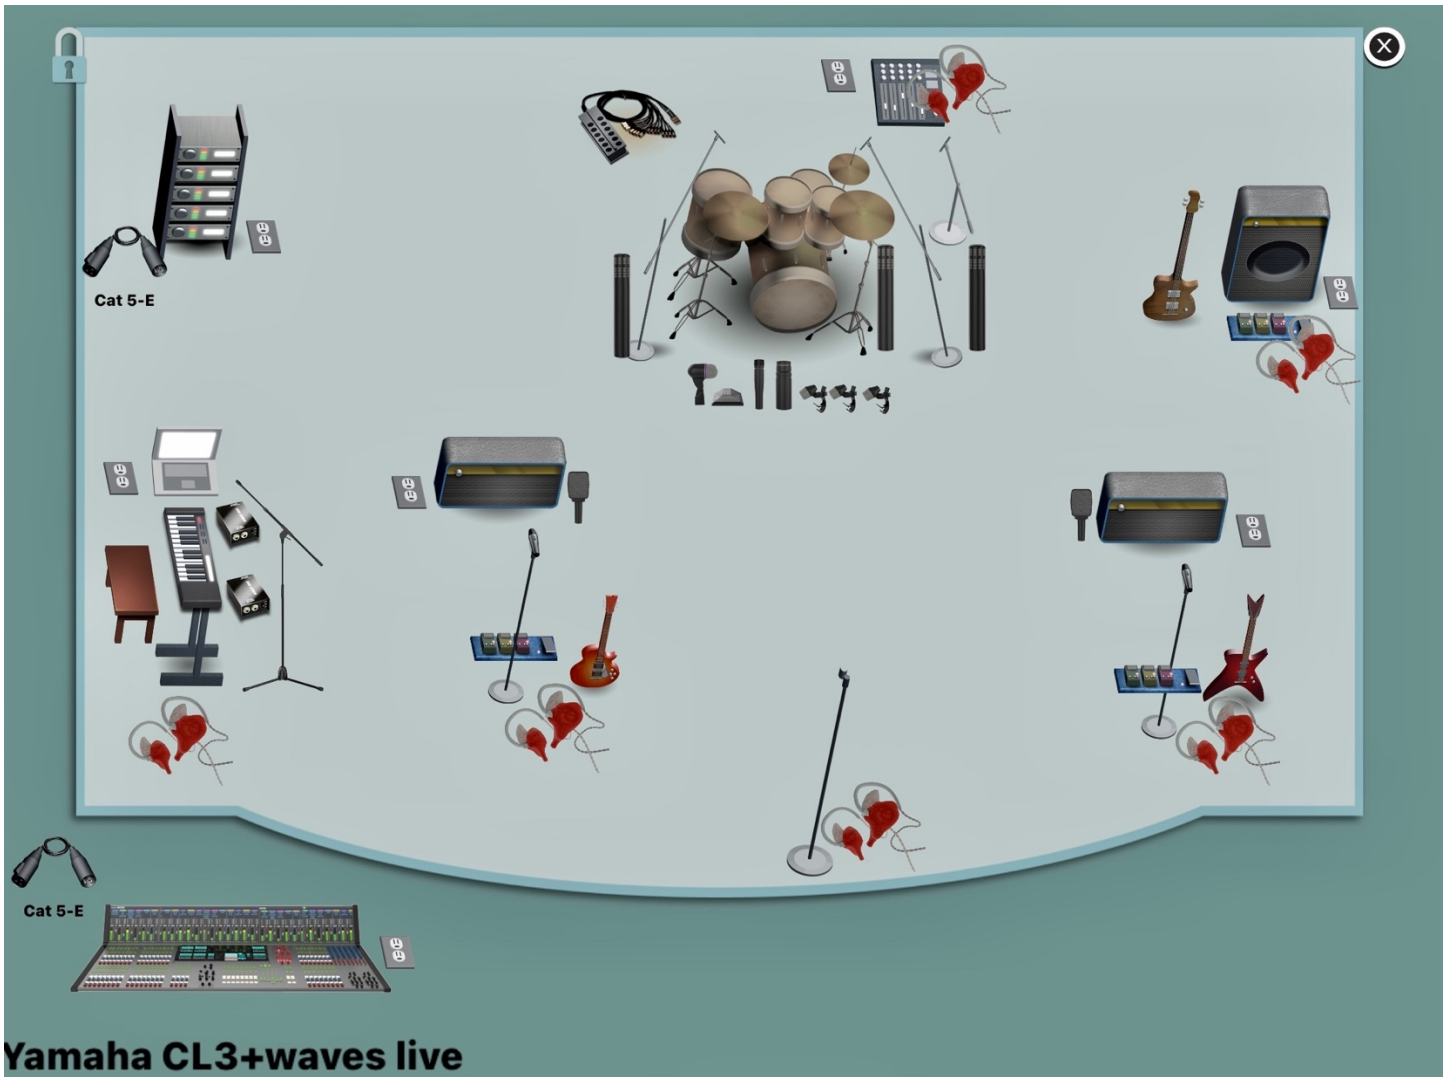

Yamaha CL3+waves live